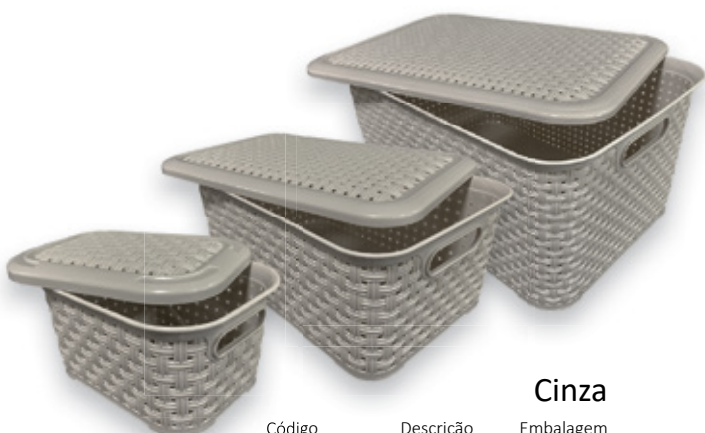

Cinza

Código	Descrição	Embalagem
16663	18,5x14x9,8cm	36 uni.
16667	24x17,5x11cm	32 uni.
16671	30,5x21x13cm	12 uni.
16657	36,7x25,4x17,2cm	12 uni.
16656	42,3x30,8x20,8cm	06 uni.