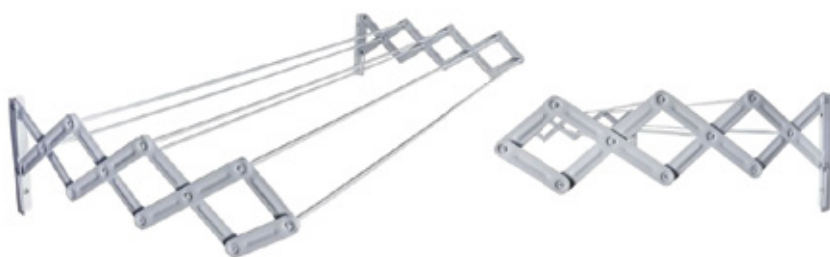

UTILIDADES

Varal de Chão
sem Abas

Código	Descrição	Capacidade	Embalagem
8650	79cm	10kg	Distribuídos 04 uni.

Varal de Chão
com Abas

Código	Descrição	Capacidade	Embalagem
8649	144cm	15kg	Distribuídos 04 uni.