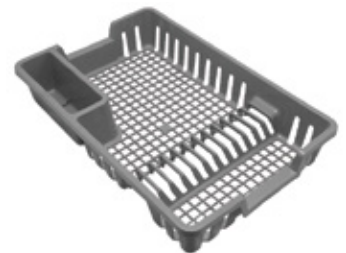

Escorredor de Louça Plástico

Código	Descrição	Embalagem
12880		06 uni.

*Cores Sortidas