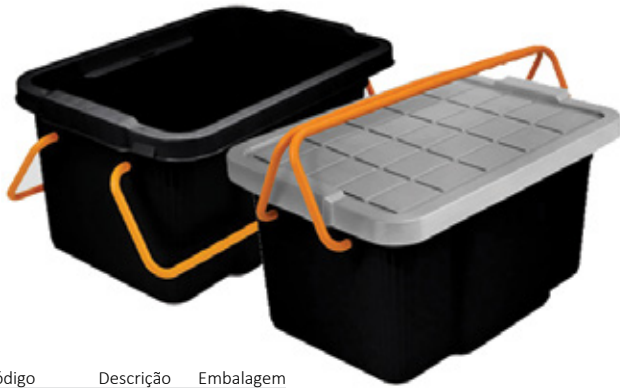

Lixeira com Pedal

12 Litros

Código	Descrição	Embalagem
11264		04 uni.

*Cores Sortidas

Lixeira Basculante

20 Litros

Código	Descrição	Embalagem
11271		04 uni.

*Cores Sortidas

Cesto Desmontável c/ Pedal

21 litros

Código	Descrição	Embalagem
12881	Preto	04 uni.

Container Organizador Preto com Alça

Código	Descrição	Embalagem
12882	15 Litros	01 uni.

Código	Descrição	Embalagem
11240	30 Litros	01 uni.
11241	50 Litros	01 uni.