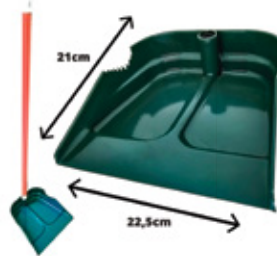

Varal de Aço Revestido em PVC

Código	Descrição	Embalagem
12945	10m	06 uni.
12946	15m	06 uni.
12947	20m	06 uni.

Pá de Lixo em PVC sem Cabo

Código	Descrição	Embalagem
12935		12 uni.

Pá de Lixo em PVC com Cabo